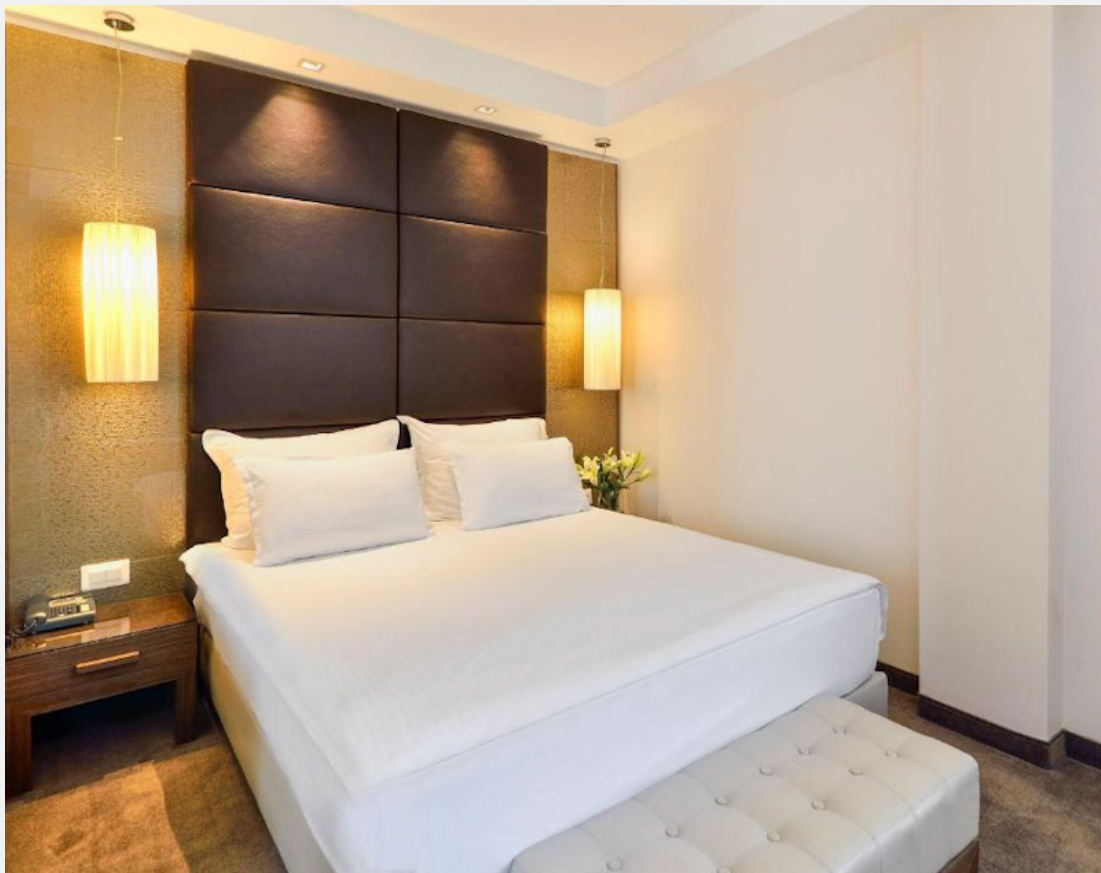

BROJ SOBA

55

BROJ SALA

2

NAJVEĆA SALA

100

Okruženje

Grad

Sadržaji

- WiFi
- Restoran
- Wellness
- Otvoreni parking
- Pet friendly
- Business centar

O nama

Belgrade Art Hotel, a member of Radisson Individuals pruža nezaboravno iskustvo ispunjeno istorijskim, kulturološkim i poslovnim trenucima. Kao deo spektakularnog pejzaža starog grada, u Knez Mihailovoj ulici, na pet minuta laganog hoda do Beogradske tvrđave, Belgrade Art Hotel, a member of Radisson Individuals kombinuje komfor, luksuz i nesvakidašnju uslugu. Udobna i spokojna atmosfera moderno opremljenih soba sa pogledom na zadivljujuću arhitekturu centra grada, ponuda internacionalne kuhinje restorana Mosaic na prvom spratu hotela.

Smeštaj

55 moderno opremljenih i dizajniranih soba i apartmana:

13 standardnih soba

25 superior soba

12 premium soba sa pogledom na Stari grad

2 junior apartmana sa pogledom na Stari grada