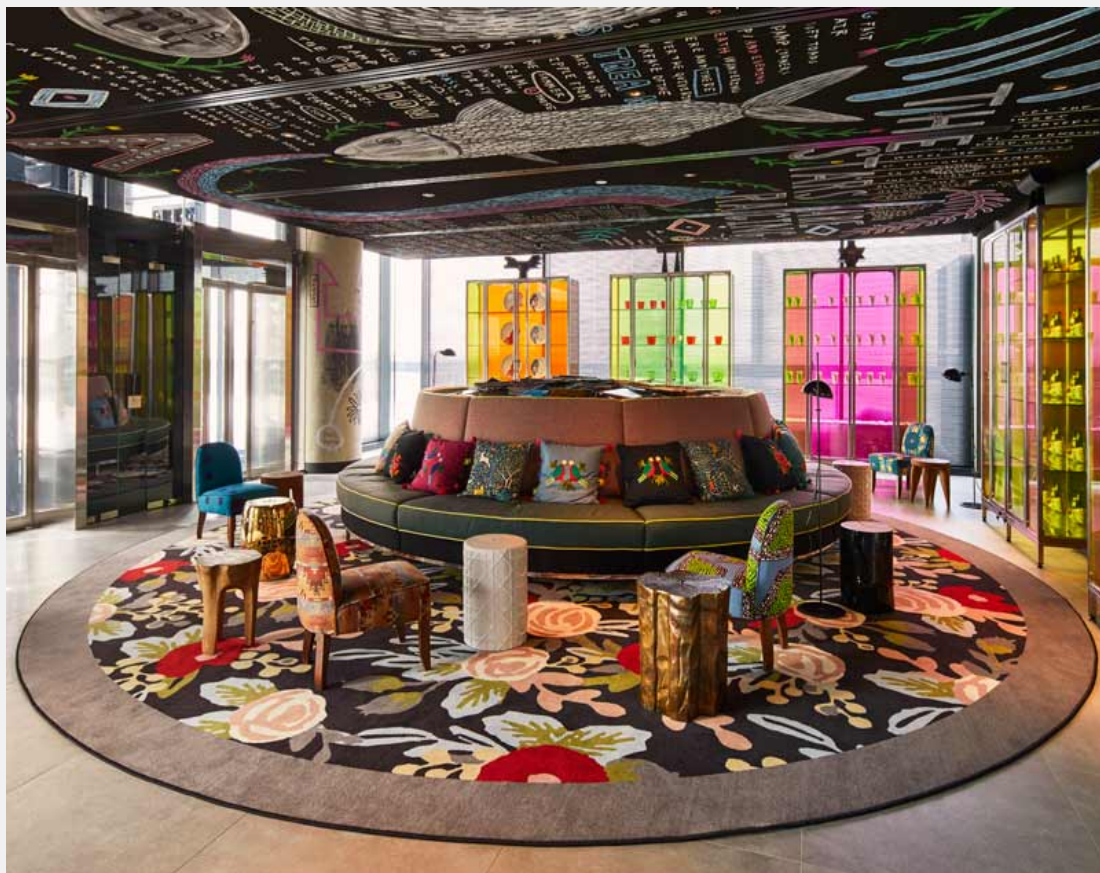

Mama Shelter

Adresa: **Kneza Mihaila 54a**

Mesto: **Beograd**

Poštanski broj: **11000**

Država **Srbija**

Telefon **+381 11 3960 388**

mamashelter@bestsolutions.rs